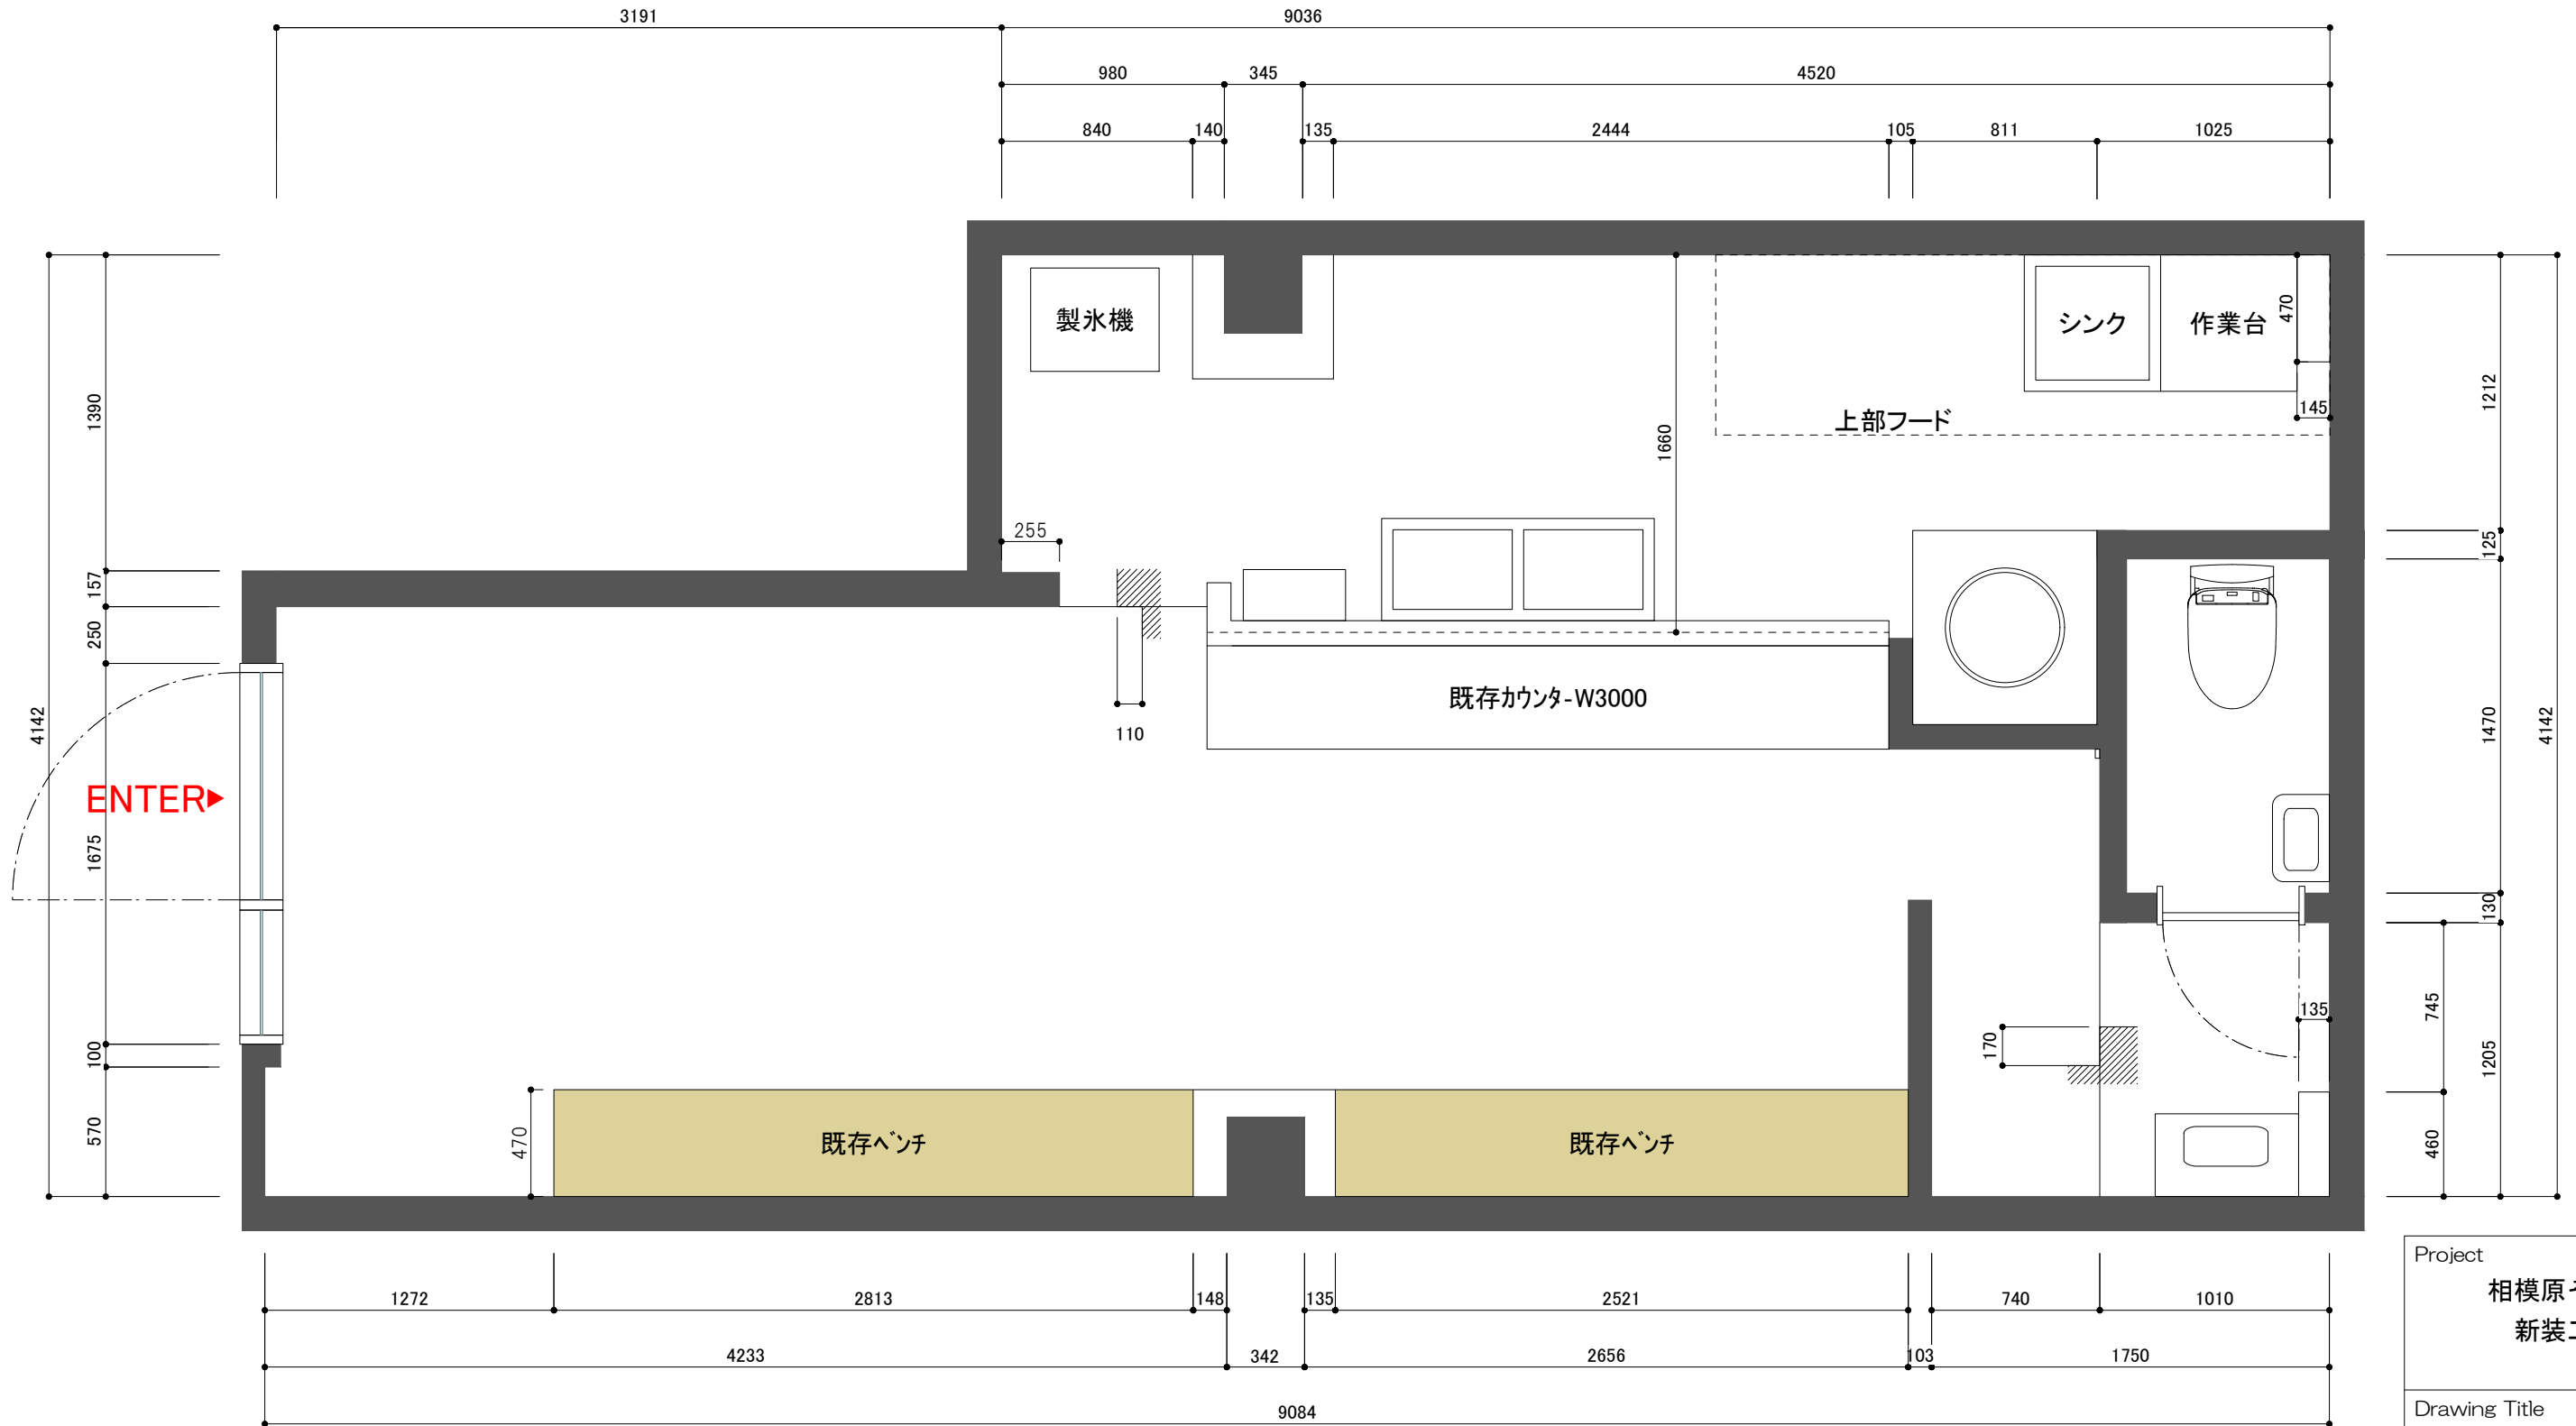

現状図

床面積=約32.51㎡=約9.83坪

Project	相模原そば屋 新装工事
Drawing Title	平面図
Scale	S=1/30 (A3)
Height	CH=2536 2426 (厨房)
Date	2017. 08. 22
Drawing No.	01
tangram	