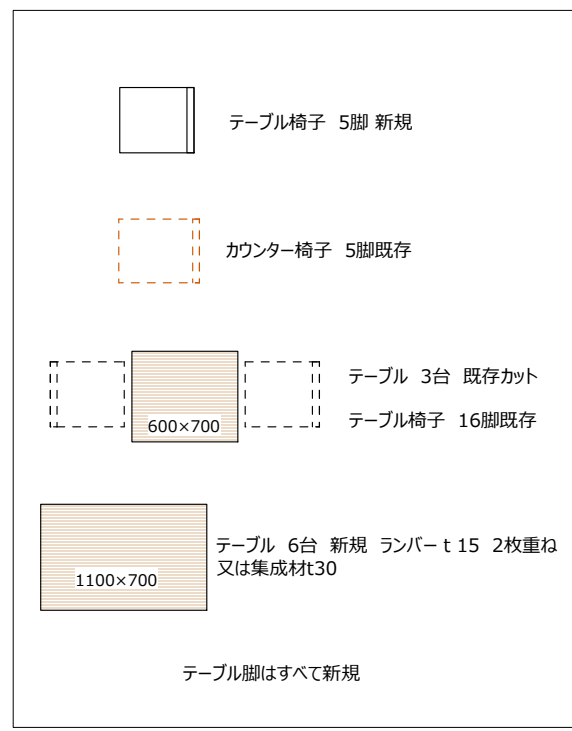

LGS45+ケイカル6 (厨房) +モザイクタイル(客席)

既存フード隠し木板 塗装仕上げ

レジ台 新規

床: 既存フローリング

ベンチ (収納式)

カーテンレール

バンパーディスプレイ 4か所

Title	PLAN		Date	2018.01.30			Project Place	中華 伊東様	No
	Scale	A3=1/50	Design					現場住所: 渋谷区神宮前3-41-2 岡本ビル 2 F	